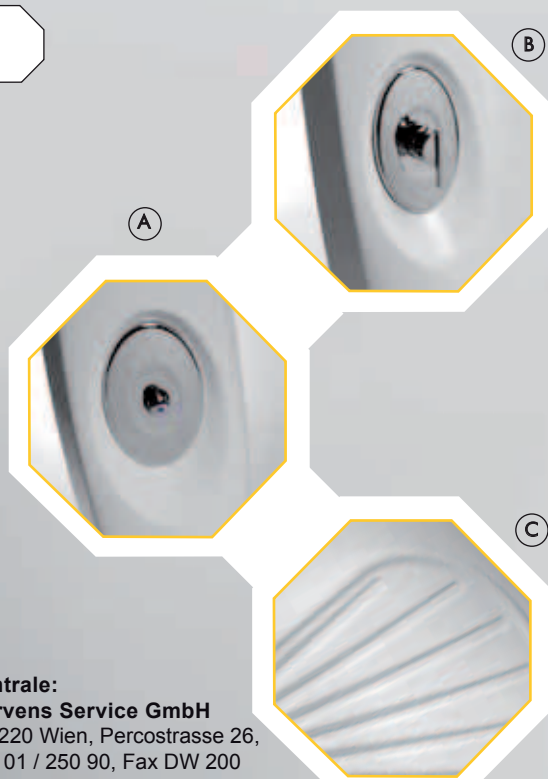

Zentrale:
Garvens Service GmbH
A-1220 Wien, Percostrasse 26,
Tel. 01 / 250 90, Fax DW 200
E-Mail: info@garvens.at,
Internet: www.garvens.at

Filialen:
8055 Graz, Puntigamer Str. 161, Tel. 0316 / 29 25 09, Fax 0316 / 29 15 60
6020 Innsbruck, Tel. 0512 / 28 51 20, Fax 0512 / 29 56 27
9020 Klagenfurt, Schwendnerg. 4, Tel. 0463 / 54 749, Fax 0463 / 51 64 69
4060 Leonding, Meixnerstr. 2, Tel. 0732 / 67 25 18, Fax 0732 / 67 63 39
3902 Vitis, Ziegelofenstr. 3, Tel. 02841 / 86 06, Fax 02841 / 86 06 - 26