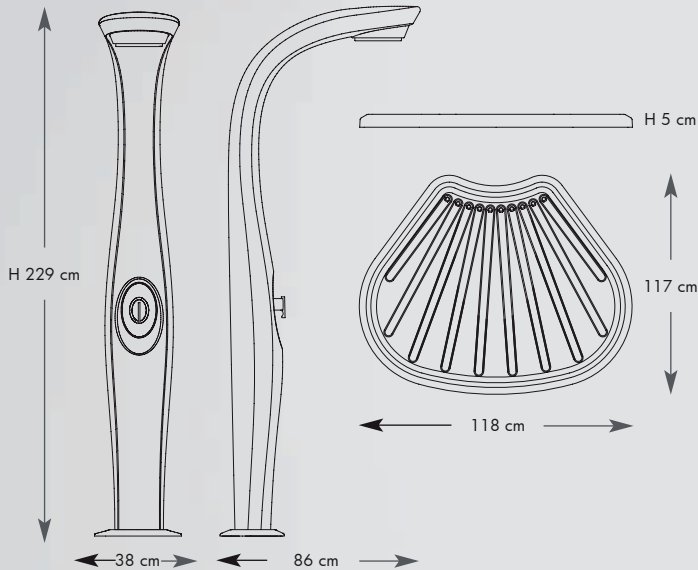

## Technische Daten

Die Designerdusche Dyno besteht aus durchgefärbtem Polyethylen und ist Wasser- und UV beständig. Wahlweise ist die Dusche mit einer Mischerarmatur oder mit einem Kaltwasserhahn ausgestattet. Die Dusche ist mit matten oder glänzender Oberfläche in verschiedenen Farben lieferbar.